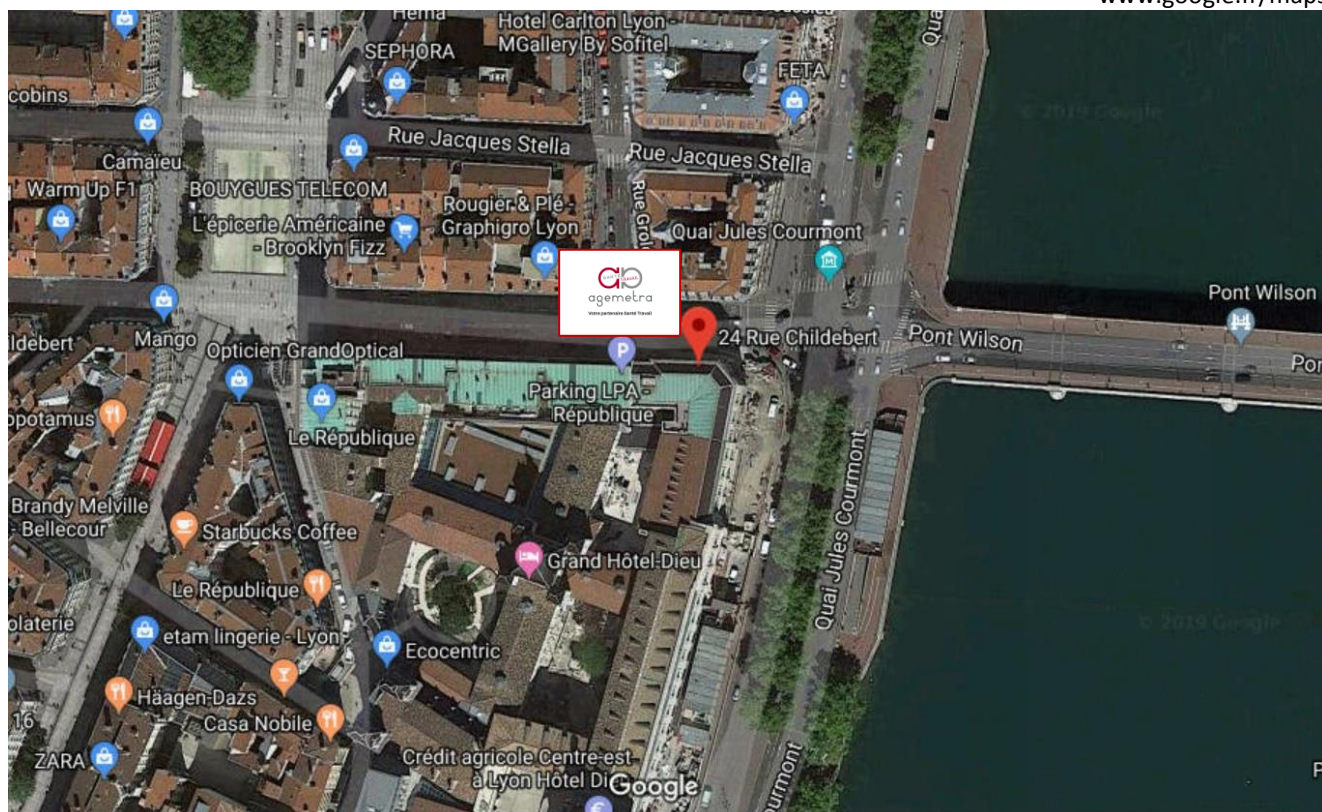

A l'interphone, sonnez sur « Agemetra » pour ouvrir la porte d'entrée du bâtiment.

PLAN D'ACCES

Coordonnées GPS : 45°76'00.665"N 4°83'51.045"E

www.google.fr/maps

En transports en commun :

- **Métro :** Ligne A Arrêt « Cordeliers »
- **Bus :** 171 Arrêt Pont Guillotière RD