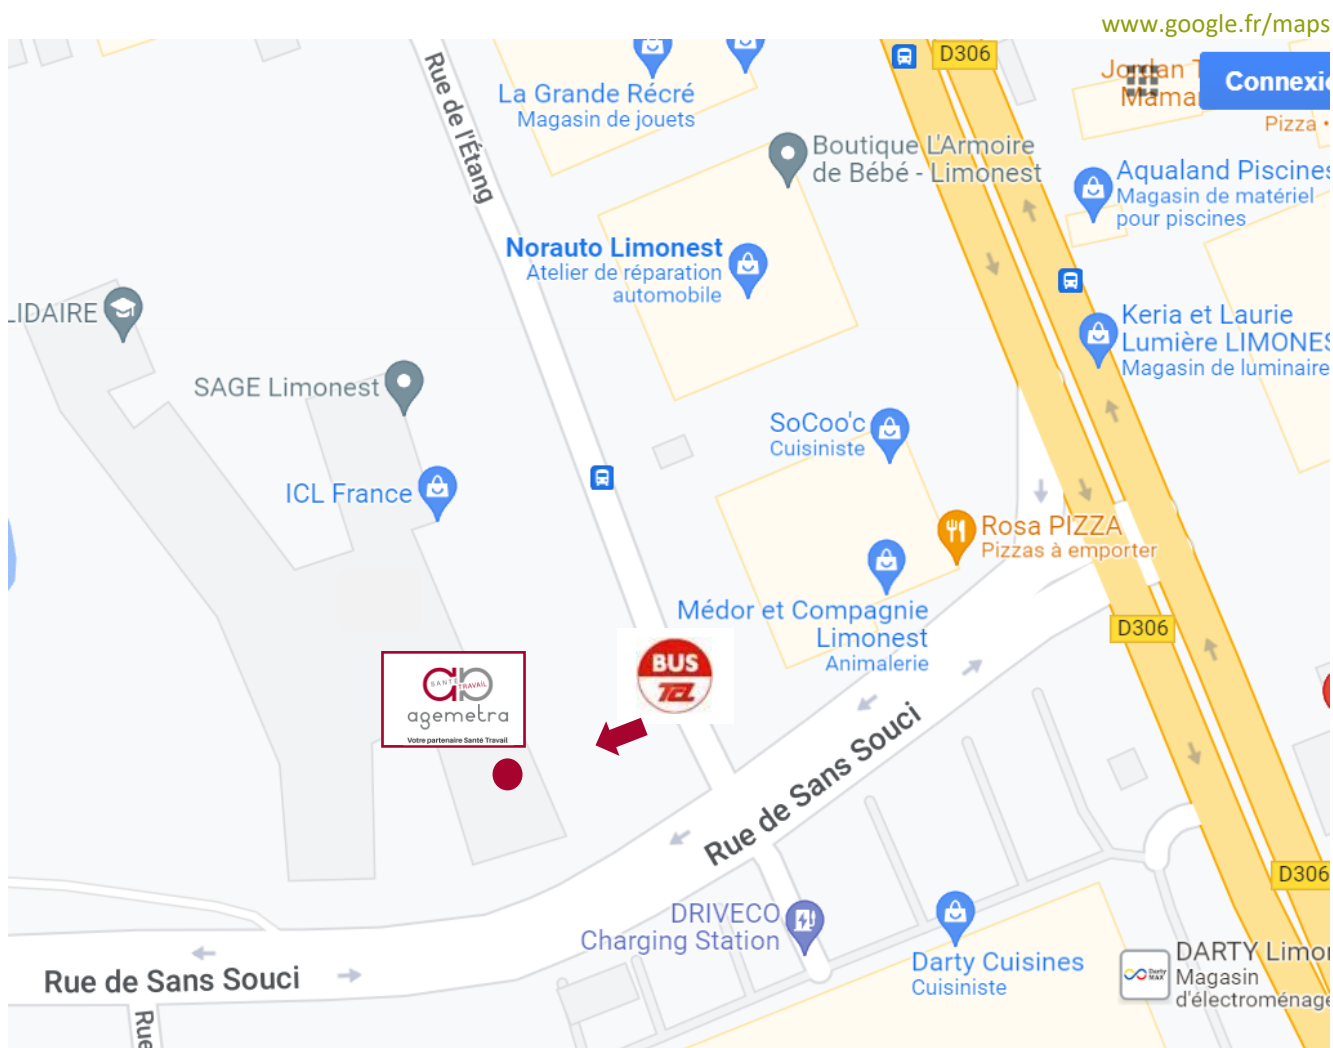

PLAN D'ACCES

En transports en commun :

Lignes de Bus : 6 ou GE 4 - Arrêt « L'Étang »
 21 Arrêt « La Gabrielle »

Stationnement difficile à proximité du centre.

Le centre est situé au rez de chaussée.