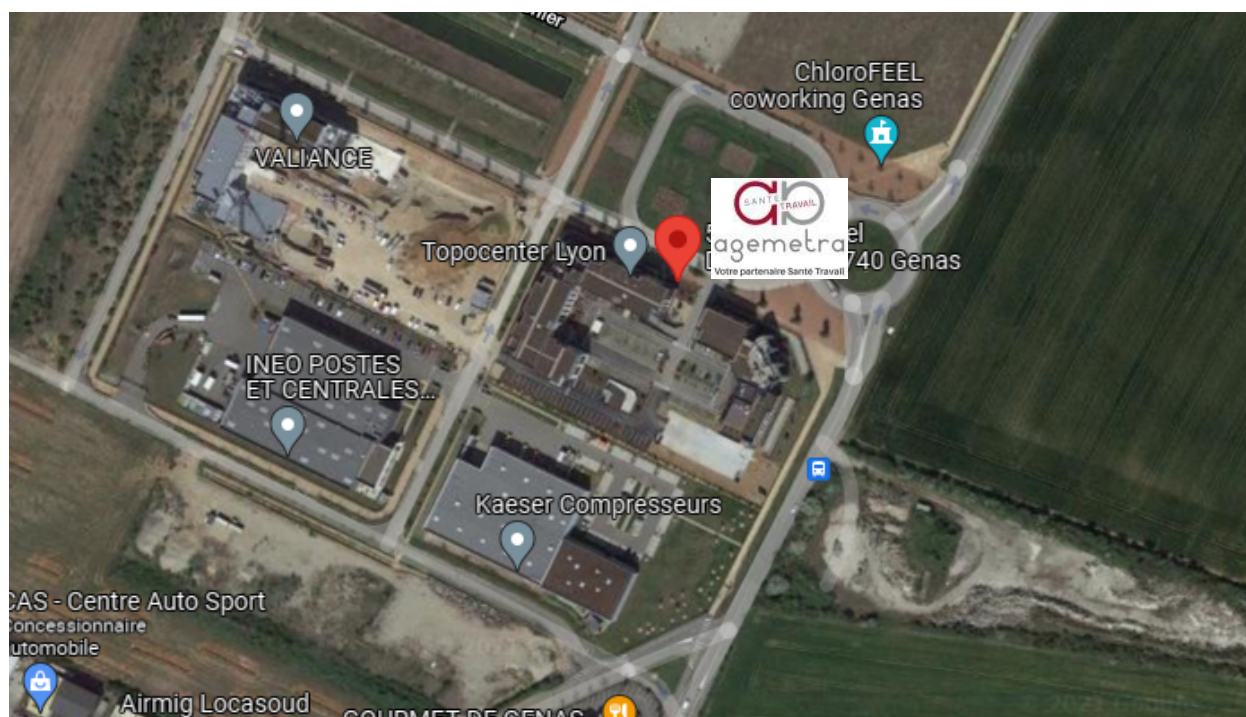

PLAN D'ACCES

Coordonnées GPS : 45.72556894521079, 4.9843232334375775

www.google.fr/maps

En transports en commun :

- **Ligne de bus** Zi 5 – arrêt « ZA Everest Parc. »
28– arrêt « Genas Salengro ».

Le centre se trouve dans la cour intérieure à l'arrière du siège social de Bonduelle.