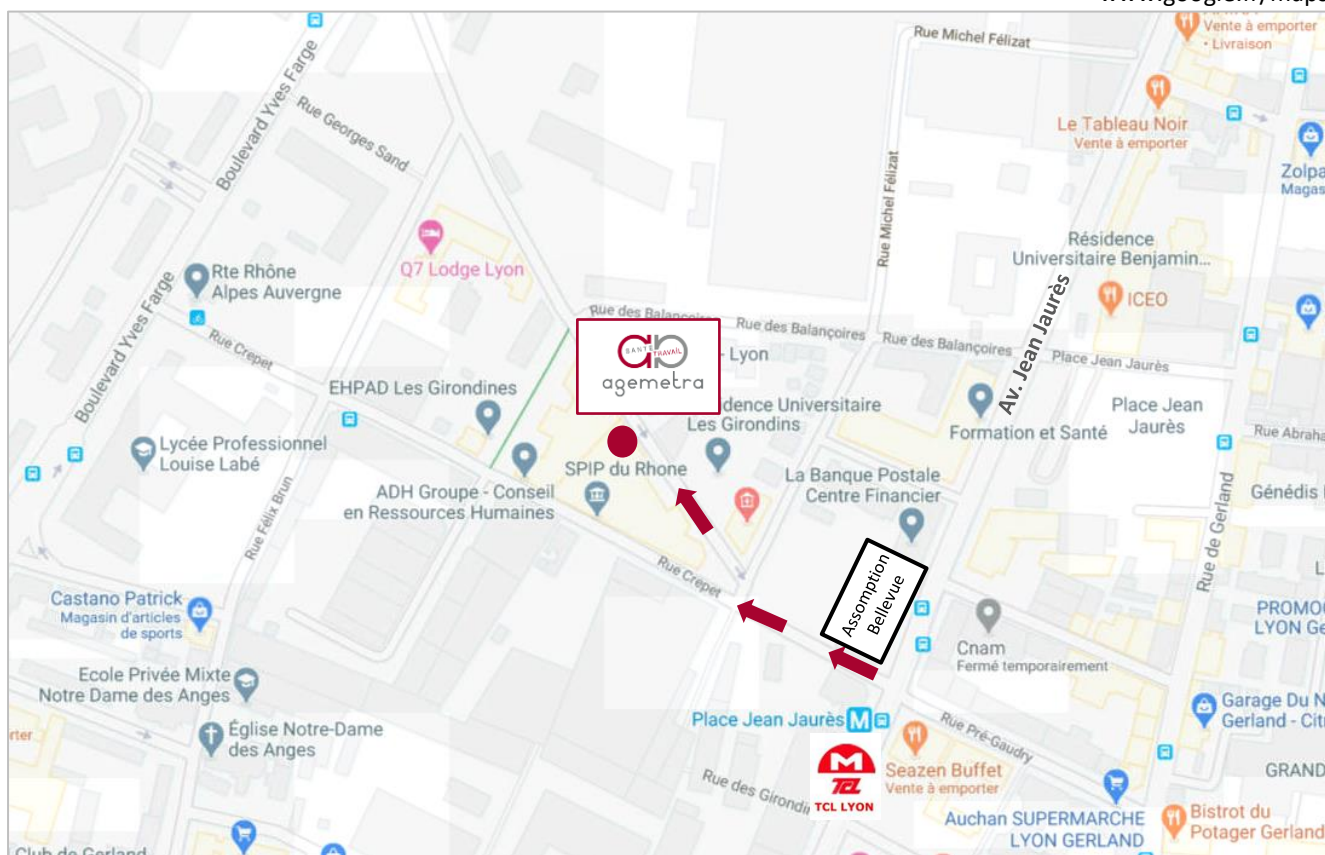

PLAN D'ACCES

www.google.fr/maps

En transports en commun :

- **Métro B** Charpennes – Gare d'Oullins - arrêt « Place Jean Jaurès ».
- **Lignes de bus**
 - C 7 - arrêt « Crépet »
 - C22 - arrêt « Pré Gaudry – Yves Farge »
 - Zi 6 – arrêt « Place Jean Jaurès »
- **Tram**
 - T2 arrêt « Jean Macé »
 - T1 arrêt « Debourg »

Depuis l'Avenue Jean Jaurès, prendre la rue Pré-Gaudry à l'angle de l'établissement supérieur « Assomption Bellevue ». A la patte d'oie, prendre à droite et longer le magasin « CEDEO » (anciennement « Brossette »). Le centre est situé sur le même trottoir, au n°30, au 2^{ème} étage.