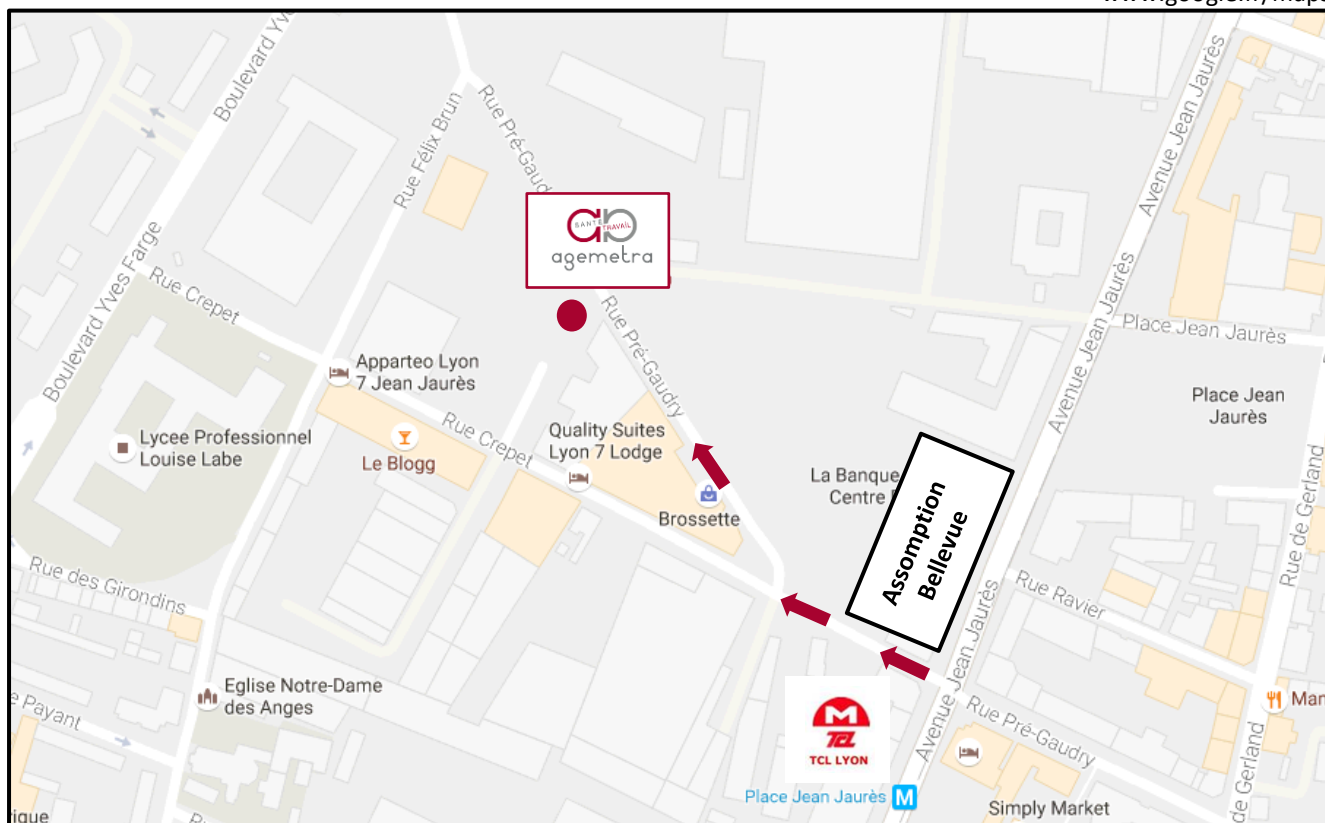

PLAN D'ACCES

www.google.fr/maps

En transports en commun :

- **Métro B** Charpennes – Gare d'Oullins - arrêt « Place Jean Jaurès ».
- **Lignes de bus**
 - C 7 - arrêt « Crépet »
 - C22 - arrêt « Pré Gaudry – Yves Farge »
 - Zi 6 – arrêt « Place Jean Jaurès »
- **Tram**
 - T2 arrêt « Jean Macé »
 - T1 arrêt « Debourg »

Depuis l'Avenue Jean Jaurès, prendre la rue Pré-Gaudry à l'angle de l'établissement supérieur « Assomption Bellevue ». A la patte d'oie, prendre à droite et longer le magasin « Brossette »

Le centre est situé sur le même trottoir, au n°30, au 2^{ème} étage.