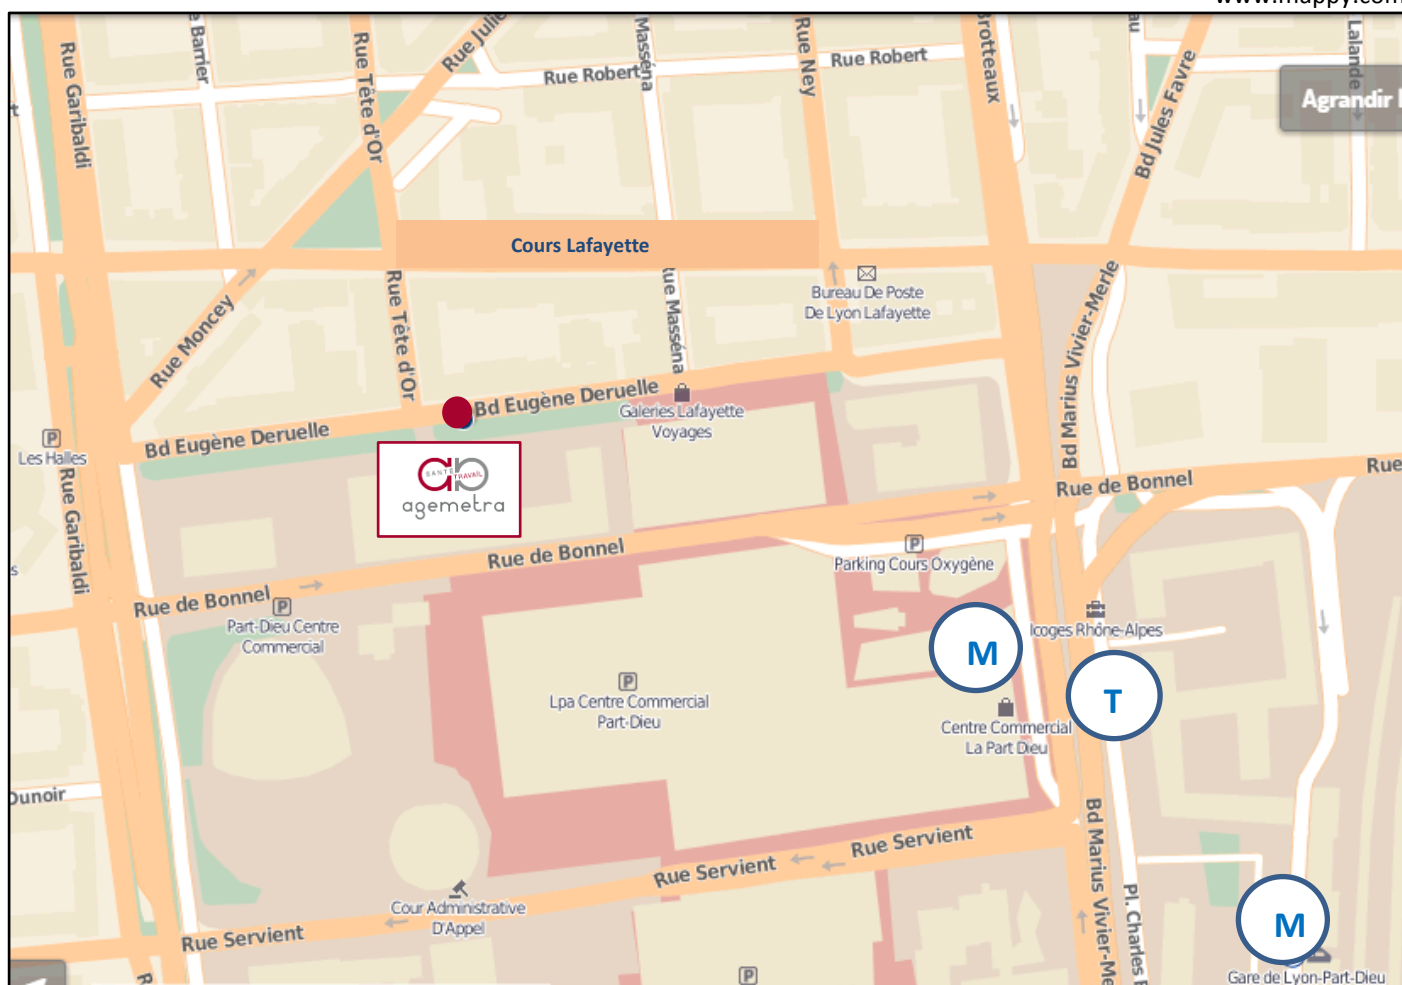

PLAN D'ACCES

www.mappy.com

En transports en commun :

- **Métro** ligne B - arrêt « Gare Part-Dieu » - sur le quai suivre la direction « Centre Commercial »
- **Tramway** T1 – arrêt « Gare Part-Dieu Vivier Merle »
T3/T4 – arrêt « Gare Part-Dieu Vilette »
- **Ligne de bus** – station « Part-Dieu »

Dans le Centre Commercial, direction magasin « Galeries Lafayette », 1^{er} étage, sortie « Porte Britannia » pour accéder à la coursive/esplanade, se diriger vers le Bâtiment A.

Depuis le boulevard Eugène Deruelle, accès par escaliers jusqu'à la coursive/esplanade. Le centre est situé entre le Bâtiment A et le Bâtiment B au rez de chaussée.